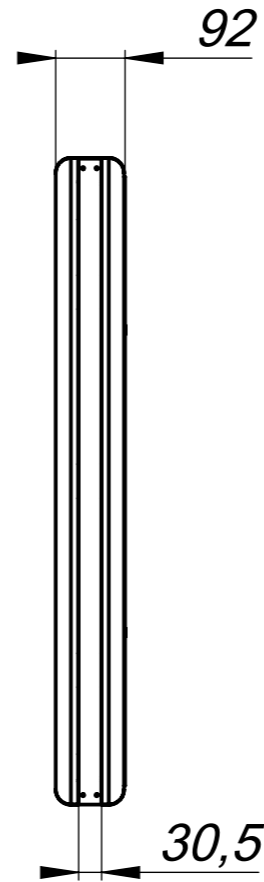

СМ 1606 00.00.00.0000СБ

√Ra 6,3 (✓)

Перв. примен.

Справ. №

Подл. и дата

Инв. № дубл.

Взам. инв. №

Подл. и дата

Инв. № подл.

Отсек ПК (Lenovo)

Сдвигная шторка . Доступ к USB, LAN и коммутации.

					СМ 1606 00.00.00.0000СБ		
Изм.	Лист	№ докум.	Подп.	Дата	Лит.	Масса	Масштаб
Разраб.				29.03.2016		179293.88	1:2
Пров.					Лист	1	Листов
Т.контр.							1
Н.контр.					000 "Возрождение"		
Утв.							