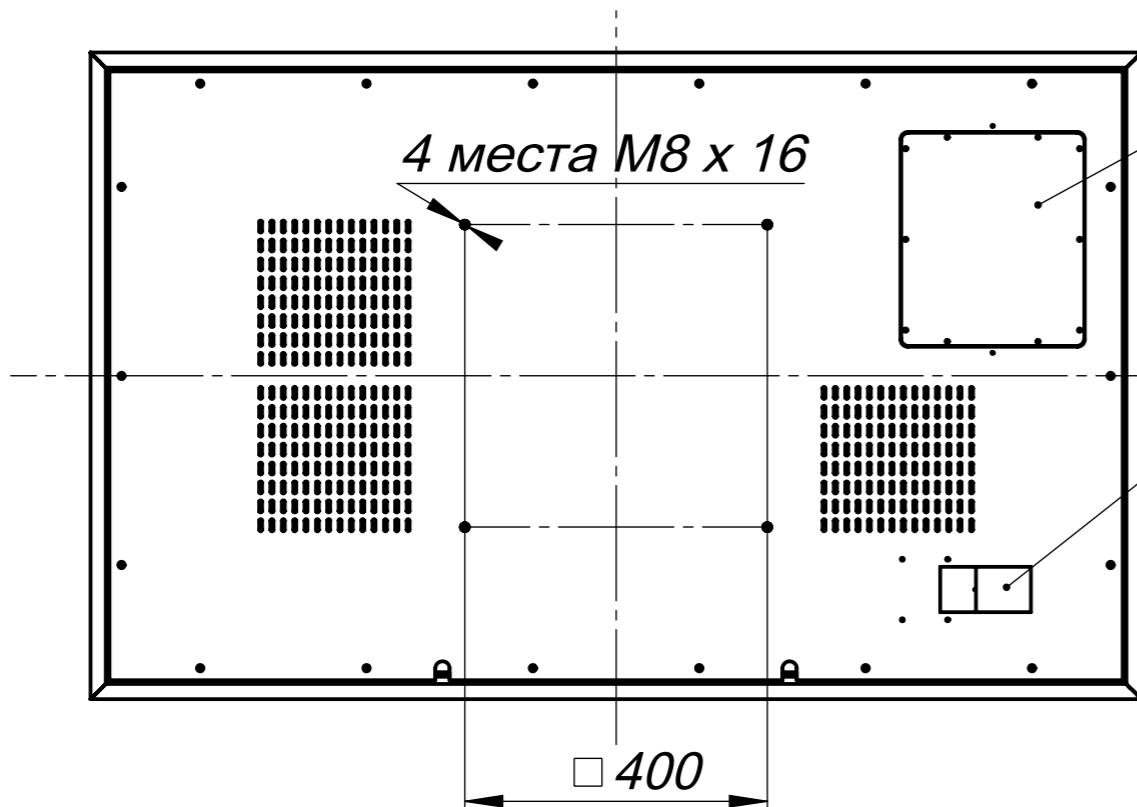

СМ 1606 00.00.00.0000СБ

√Ra 6,3 (✓)

Перв. примен.

Справ. №

Подл. и дата

Инв. № дубл.

Взам. инв. №

Подл. и дата

Инв. № подл.

Отсек ПК (Lenovo)

Сдвигная шторка . Доступ к USB, LAN и коммутации.

					СМ 1606 00.00.00.0000СБ		
Изм.	Лист	№ докум.	Подп.	Дата	Лит.	Масса	Масштаб
Разраб.				29.03.2016		179293.88	1:2
Пров.					Лист	1	Листов
Т.контр.							1
Н.контр.					000 "Возрождение"		
Утв.							

Терминал 55