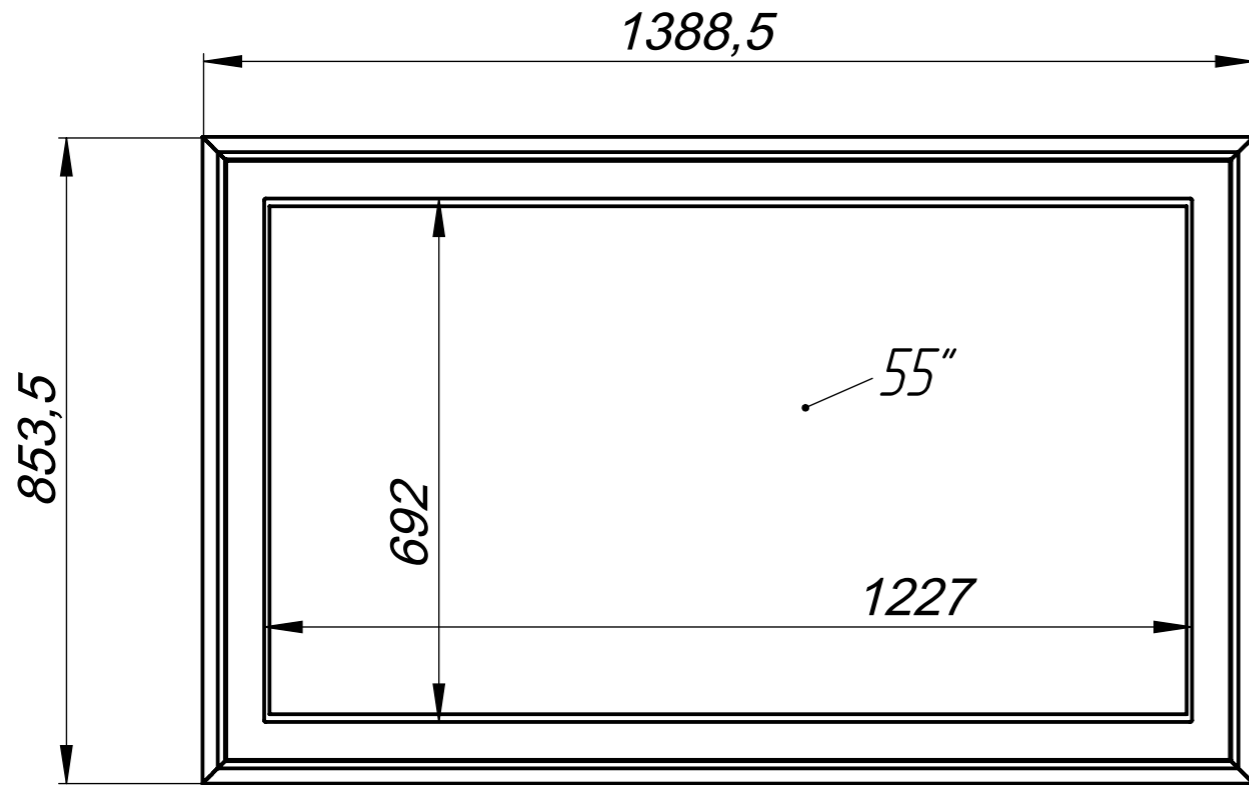

СМ 1606 00.00.00.0000СБ

√Ra 6,3 (✓)

Перв. примен.

Справ. №

Подл. и дата

Инв. № дубл.

Взам. инв. №

Подл. и дата

Инв. № подл.

Отсек ПК (Lenovo)

Сдвигная шторка . Доступ к USB, LAN и коммутации.

					СМ 1606 00.00.00.0000СБ		
Изм.	Лист	№ докум.	Подп.	Дата	Лит.	Масса	Масштаб
Разраб.				29.03.2016		179293.88	1:2
Пров.					Лист	1	Листов
Т.контр.							1
Н.контр.					000 "Возрождение"		
Утв.							